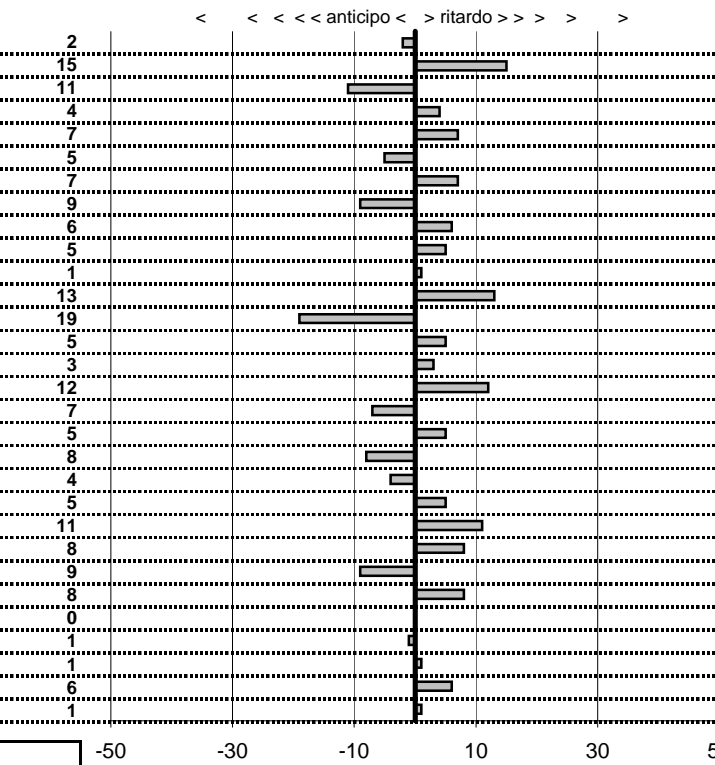

prova	t.imposto	start	stop	t.netto
PC31-Candelina 31	0:00:09,00	00:00:00,00	00:00:08,98	0:00:08,98
PC32-Candelina 32	0:00:08,00	00:00:00,00	00:00:08,15	0:00:08,15
PC33-Candelina 33	0:00:14,00	00:00:00,00	00:00:13,89	0:00:13,89
PC34-Candelina 34	0:00:07,00	00:00:00,00	00:00:07,04	0:00:07,04
PC35-Candelina 35	0:00:09,00	00:00:00,00	00:00:09,07	0:00:09,07
PC36-Candelina 36	0:00:09,00	00:00:00,00	00:00:08,95	0:00:08,95
PC37-Candelina 37	0:00:13,00	00:00:00,00	00:00:13,07	0:00:13,07
PC38-Candelina 38	0:00:10,00	00:00:00,00	00:00:09,91	0:00:09,91
PC39-Candelina 39	0:00:09,00	00:00:00,00	00:00:09,06	0:00:09,06
PC40-Candelina 40	0:00:08,00	00:00:00,00	00:00:08,05	0:00:08,05
PC41-Candelina 41	0:00:12,00	00:00:00,00	00:00:12,01	0:00:12,01
PC42-Candelina 42	0:00:07,00	00:00:00,00	00:00:07,13	0:00:07,13
PC43-Candelina 43	0:00:09,00	00:00:00,00	00:00:08,81	0:00:08,81
PC44-Candelina 44	0:00:09,00	00:00:00,00	00:00:09,05	0:00:09,05
PC45-Candelina 45	0:00:15,00	00:00:00,00	00:00:15,03	0:00:15,03
PC46-Candelina 46	0:01:00,00	00:00:00,00	00:01:00,12	0:01:00,12
PC47-Candelina 47	0:00:09,00	00:00:00,00	00:00:08,93	0:00:08,93
PC48-Candelina 48	0:00:10,00	00:00:00,00	00:00:10,05	0:00:10,05
PC49-Candelina 49	0:00:08,00	00:00:00,00	00:00:07,92	0:00:07,92
PC50-Candelina 50	0:00:13,00	00:00:00,00	00:00:12,96	0:00:12,96
PC51-Candelina 51	0:00:09,00	00:00:00,00	00:00:09,05	0:00:09,05
PC52-Candelina 52	0:00:08,00	00:00:00,00	00:00:08,11	0:00:08,11
PC53-Candelina 53	0:00:10,00	00:00:00,00	00:00:10,08	0:00:10,08
PC54-Candelina 54	0:00:14,00	00:00:00,00	00:00:13,91	0:00:13,91
PC55-Candelina 55	0:00:09,00	00:00:00,00	00:00:09,08	0:00:09,08
PC56-Candelina 56	0:00:09,00	00:00:00,00	00:00:09,00	0:00:09,00
PC57-Candelina 57	0:00:07,00	00:00:00,00	00:00:06,99	0:00:06,99
PC58-Candelina 58	0:00:13,00	00:00:00,00	00:00:13,01	0:00:13,01
PC59-Candelina 59	0:00:08,00	00:00:00,00	00:00:08,06	0:00:08,06
PC60-Candelina 60	0:00:10,00	00:00:00,00	00:00:10,01	0:00:10,01

Elaborazione dati a cura di CRONOVITERBO