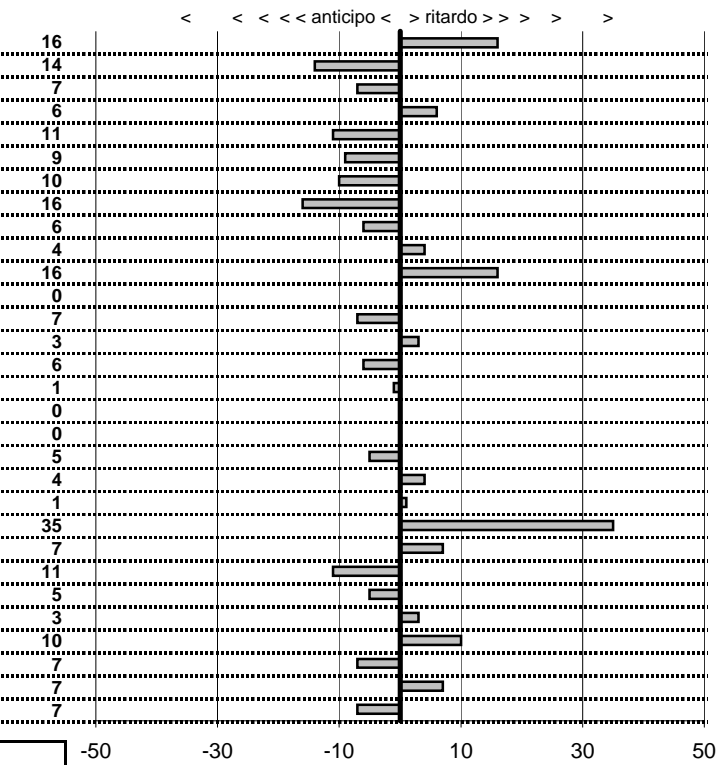

prova	t.imposto	start	stop	t.netto
PC31-Candelina 31	0:00:09,00	00:00:00,00	00:00:09,16	0:00:09,16
PC32-Candelina 32	0:00:08,00	00:00:00,00	00:00:07,86	0:00:07,86
PC33-Candelina 33	0:00:14,00	00:00:00,00	00:00:13,93	0:00:13,93
PC34-Candelina 34	0:00:07,00	00:00:00,00	00:00:07,06	0:00:07,06
PC35-Candelina 35	0:00:09,00	00:00:00,00	00:00:08,89	0:00:08,89
PC36-Candelina 36	0:00:09,00	00:00:00,00	00:00:08,91	0:00:08,91
PC37-Candelina 37	0:00:13,00	00:00:00,00	00:00:12,90	0:00:12,90
PC38-Candelina 38	0:00:10,00	00:00:00,00	00:00:09,84	0:00:09,84
PC39-Candelina 39	0:00:09,00	00:00:00,00	00:00:08,94	0:00:08,94
PC40-Candelina 40	0:00:08,00	00:00:00,00	00:00:08,04	0:00:08,04
PC41-Candelina 41	0:00:12,00	00:00:00,00	00:00:12,16	0:00:12,16
PC42-Candelina 42	0:00:07,00	00:00:00,00	00:00:07,00	0:00:07,00
PC43-Candelina 43	0:00:09,00	00:00:00,00	00:00:08,93	0:00:08,93
PC44-Candelina 44	0:00:09,00	00:00:00,00	00:00:09,03	0:00:09,03
PC45-Candelina 45	0:00:15,00	00:00:00,00	00:00:14,94	0:00:14,94
PC46-Candelina 46	0:01:00,00	00:00:00,00	00:00:59,99	0:00:59,99
PC47-Candelina 47	0:00:09,00	00:00:00,00	00:00:09,00	0:00:09,00
PC48-Candelina 48	0:00:10,00	00:00:00,00	00:00:10,00	0:00:10,00
PC49-Candelina 49	0:00:08,00	00:00:00,00	00:00:07,95	0:00:07,95
PC50-Candelina 50	0:00:13,00	00:00:00,00	00:00:13,04	0:00:13,04
PC51-Candelina 51	0:00:09,00	00:00:00,00	00:00:09,01	0:00:09,01
PC52-Candelina 52	0:00:08,00	00:00:00,00	00:00:08,35	0:00:08,35
PC53-Candelina 53	0:00:10,00	00:00:00,00	00:00:10,07	0:00:10,07
PC54-Candelina 54	0:00:14,00	00:00:00,00	00:00:13,89	0:00:13,89
PC55-Candelina 55	0:00:09,00	00:00:00,00	00:00:08,95	0:00:08,95
PC56-Candelina 56	0:00:09,00	00:00:00,00	00:00:09,03	0:00:09,03
PC57-Candelina 57	0:00:07,00	00:00:00,00	00:00:07,10	0:00:07,10
PC58-Candelina 58	0:00:13,00	00:00:00,00	00:00:12,93	0:00:12,93
PC59-Candelina 59	0:00:08,00	00:00:00,00	00:00:08,07	0:00:08,07
PC60-Candelina 60	0:00:10,00	00:00:00,00	00:00:09,93	0:00:09,93

Elaborazione dati a cura di CRONOVITERBO