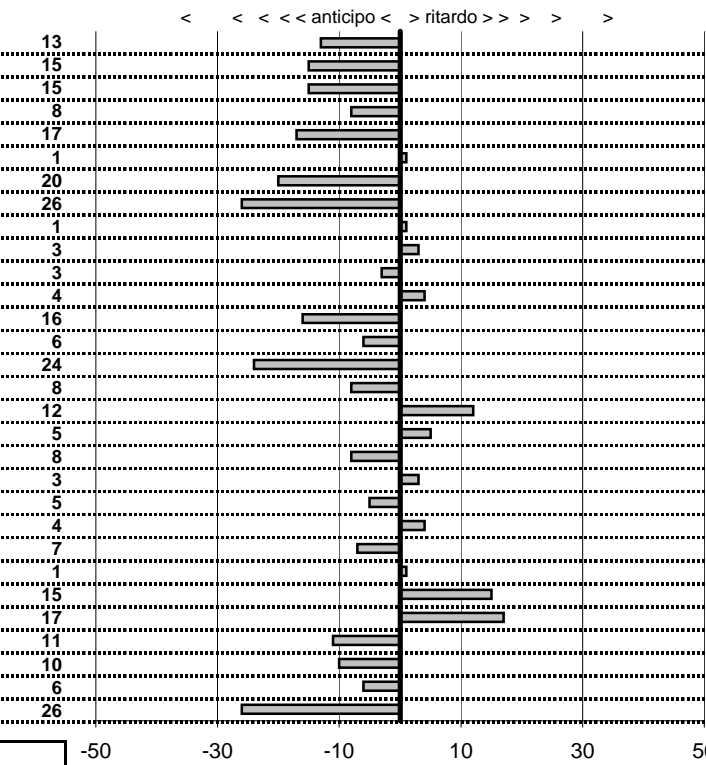

prova	t.imposto	start	stop	t.netto
PC31-Candelina 31	0:00:09,00	00:00:00,00	00:00:08,87	0:00:08,87
PC32-Candelina 32	0:00:08,00	00:00:00,00	00:00:07,85	0:00:07,85
PC33-Candelina 33	0:00:14,00	00:00:00,00	00:00:13,85	0:00:13,85
PC34-Candelina 34	0:00:07,00	00:00:00,00	00:00:06,92	0:00:06,92
PC35-Candelina 35	0:00:09,00	00:00:00,00	00:00:08,83	0:00:08,83
PC36-Candelina 36	0:00:09,00	00:00:00,00	00:00:09,01	0:00:09,01
PC37-Candelina 37	0:00:13,00	00:00:00,00	00:00:12,80	0:00:12,80
PC38-Candelina 38	0:00:10,00	00:00:00,00	00:00:09,74	0:00:09,74
PC39-Candelina 39	0:00:09,00	00:00:00,00	00:00:09,01	0:00:09,01
PC40-Candelina 40	0:00:08,00	00:00:00,00	00:00:08,03	0:00:08,03
PC41-Candelina 41	0:00:12,00	00:00:00,00	00:00:11,97	0:00:11,97
PC42-Candelina 42	0:00:07,00	00:00:00,00	00:00:07,04	0:00:07,04
PC43-Candelina 43	0:00:09,00	00:00:00,00	00:00:08,84	0:00:08,84
PC44-Candelina 44	0:00:09,00	00:00:00,00	00:00:08,94	0:00:08,94
PC45-Candelina 45	0:00:15,00	00:00:00,00	00:00:14,76	0:00:14,76
PC46-Candelina 46	0:01:00,00	00:00:00,00	00:00:59,92	0:00:59,92
PC47-Candelina 47	0:00:09,00	00:00:00,00	00:00:09,12	0:00:09,12
PC48-Candelina 48	0:00:10,00	00:00:00,00	00:00:10,05	0:00:10,05
PC49-Candelina 49	0:00:08,00	00:00:00,00	00:00:07,92	0:00:07,92
PC50-Candelina 50	0:00:13,00	00:00:00,00	00:00:13,03	0:00:13,03
PC51-Candelina 51	0:00:09,00	00:00:00,00	00:00:08,95	0:00:08,95
PC52-Candelina 52	0:00:08,00	00:00:00,00	00:00:08,04	0:00:08,04
PC53-Candelina 53	0:00:10,00	00:00:00,00	00:00:09,93	0:00:09,93
PC54-Candelina 54	0:00:14,00	00:00:00,00	00:00:14,01	0:00:14,01
PC55-Candelina 55	0:00:09,00	00:00:00,00	00:00:09,15	0:00:09,15
PC56-Candelina 56	0:00:09,00	00:00:00,00	00:00:09,17	0:00:09,17
PC57-Candelina 57	0:00:07,00	00:00:00,00	00:00:06,89	0:00:06,89
PC58-Candelina 58	0:00:13,00	00:00:00,00	00:00:12,90	0:00:12,90
PC59-Candelina 59	0:00:08,00	00:00:00,00	00:00:07,94	0:00:07,94
PC60-Candelina 60	0:00:10,00	00:00:00,00	00:00:09,74	0:00:09,74

Elaborazione dati a cura di CRONOVITERBO