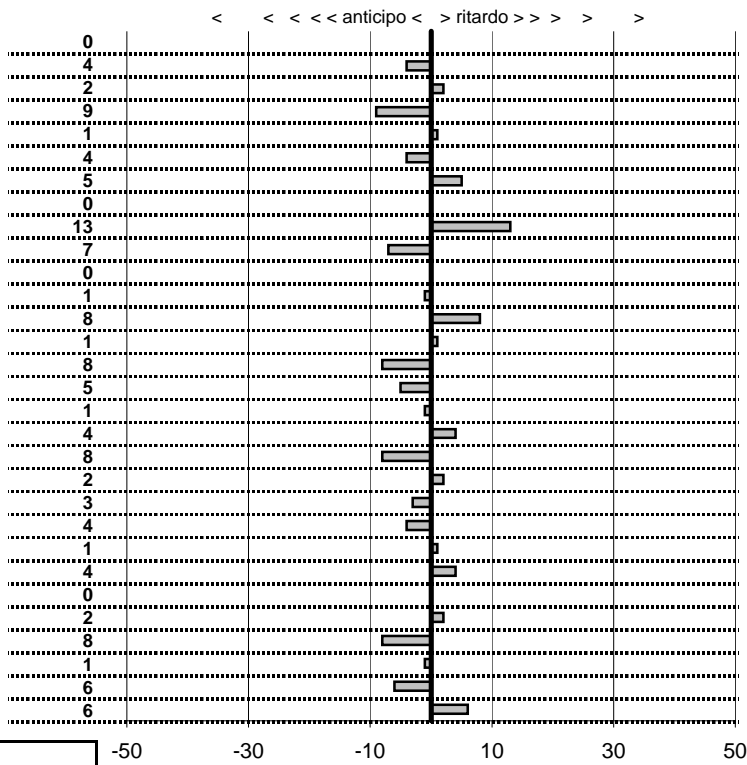

prova	t.imposto	start	stop	t.netto
PC31-Candelina 31	0:00:09,00	00:00:00,00	00:00:09,00	0:00:09,00
PC32-Candelina 32	0:00:08,00	00:00:00,00	00:00:07,96	0:00:07,96
PC33-Candelina 33	0:00:14,00	00:00:00,00	00:00:14,02	0:00:14,02
PC34-Candelina 34	0:00:07,00	00:00:00,00	00:00:06,91	0:00:06,91
PC35-Candelina 35	0:00:09,00	00:00:00,00	00:00:09,01	0:00:09,01
PC36-Candelina 36	0:00:09,00	00:00:00,00	00:00:08,96	0:00:08,96
PC37-Candelina 37	0:00:13,00	00:00:00,00	00:00:13,05	0:00:13,05
PC38-Candelina 38	0:00:10,00	00:00:00,00	00:00:10,00	0:00:10,00
PC39-Candelina 39	0:00:09,00	00:00:00,00	00:00:09,13	0:00:09,13
PC40-Candelina 40	0:00:08,00	00:00:00,00	00:00:07,93	0:00:07,93
PC41-Candelina 41	0:00:12,00	00:00:00,00	00:00:12,00	0:00:12,00
PC42-Candelina 42	0:00:07,00	00:00:00,00	00:00:06,99	0:00:06,99
PC43-Candelina 43	0:00:09,00	00:00:00,00	00:00:09,08	0:00:09,08
PC44-Candelina 44	0:00:09,00	00:00:00,00	00:00:09,01	0:00:09,01
PC45-Candelina 45	0:00:15,00	00:00:00,00	00:00:14,92	0:00:14,92
PC46-Candelina 46	0:01:00,00	00:00:00,00	00:00:59,95	0:00:59,95
PC47-Candelina 47	0:00:09,00	00:00:00,00	00:00:08,99	0:00:08,99
PC48-Candelina 48	0:00:10,00	00:00:00,00	00:00:10,04	0:00:10,04
PC49-Candelina 49	0:00:08,00	00:00:00,00	00:00:07,92	0:00:07,92
PC50-Candelina 50	0:00:13,00	00:00:00,00	00:00:13,02	0:00:13,02
PC51-Candelina 51	0:00:09,00	00:00:00,00	00:00:08,97	0:00:08,97
PC52-Candelina 52	0:00:08,00	00:00:00,00	00:00:07,96	0:00:07,96
PC53-Candelina 53	0:00:10,00	00:00:00,00	00:00:10,01	0:00:10,01
PC54-Candelina 54	0:00:14,00	00:00:00,00	00:00:14,04	0:00:14,04
PC55-Candelina 55	0:00:09,00	00:00:00,00	00:00:09,00	0:00:09,00
PC56-Candelina 56	0:00:09,00	00:00:00,00	00:00:09,02	0:00:09,02
PC57-Candelina 57	0:00:07,00	00:00:00,00	00:00:06,92	0:00:06,92
PC58-Candelina 58	0:00:13,00	00:00:00,00	00:00:12,99	0:00:12,99
PC59-Candelina 59	0:00:08,00	00:00:00,00	00:00:07,94	0:00:07,94
PC60-Candelina 60	0:00:10,00	00:00:00,00	00:00:10,06	0:00:10,06

Elaborazione dati a cura di CRONOVITERBO