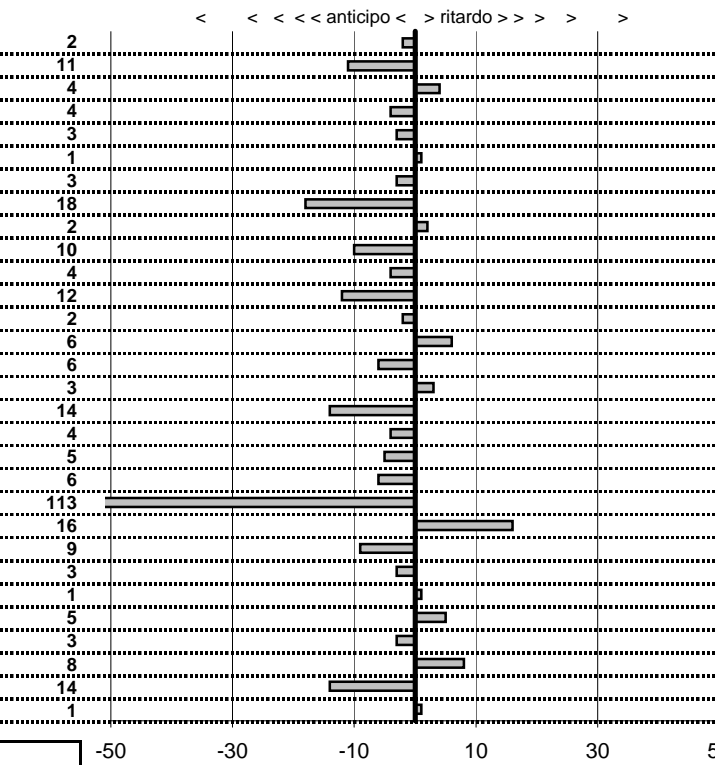

prova	t.imposto	start	stop	t.netto
PC31-Candelina 31	0:00:09,00	00:00:00,00	00:00:08,98	0:00:08,98
PC32-Candelina 32	0:00:08,00	00:00:00,00	00:00:07,89	0:00:07,89
PC33-Candelina 33	0:00:14,00	00:00:00,00	00:00:14,04	0:00:14,04
PC34-Candelina 34	0:00:07,00	00:00:00,00	00:00:06,96	0:00:06,96
PC35-Candelina 35	0:00:09,00	00:00:00,00	00:00:08,97	0:00:08,97
PC36-Candelina 36	0:00:09,00	00:00:00,00	00:00:09,01	0:00:09,01
PC37-Candelina 37	0:00:13,00	00:00:00,00	00:00:12,97	0:00:12,97
PC38-Candelina 38	0:00:10,00	00:00:00,00	00:00:09,82	0:00:09,82
PC39-Candelina 39	0:00:09,00	00:00:00,00	00:00:09,02	0:00:09,02
PC40-Candelina 40	0:00:08,00	00:00:00,00	00:00:07,90	0:00:07,90
PC41-Candelina 41	0:00:12,00	00:00:00,00	00:00:11,96	0:00:11,96
PC42-Candelina 42	0:00:07,00	00:00:00,00	00:00:06,88	0:00:06,88
PC43-Candelina 43	0:00:09,00	00:00:00,00	00:00:08,98	0:00:08,98
PC44-Candelina 44	0:00:09,00	00:00:00,00	00:00:09,06	0:00:09,06
PC45-Candelina 45	0:00:15,00	00:00:00,00	00:00:14,94	0:00:14,94
PC46-Candelina 46	0:01:00,00	00:00:00,00	00:01:00,03	0:01:00,03
PC47-Candelina 47	0:00:09,00	00:00:00,00	00:00:08,86	0:00:08,86
PC48-Candelina 48	0:00:10,00	00:00:00,00	00:00:09,96	0:00:09,96
PC49-Candelina 49	0:00:08,00	00:00:00,00	00:00:07,95	0:00:07,95
PC50-Candelina 50	0:00:13,00	00:00:00,00	00:00:12,94	0:00:12,94
PC51-Candelina 51	0:00:09,00	00:00:00,00	00:00:07,87	0:00:07,87
PC52-Candelina 52	0:00:08,00	00:00:00,00	00:00:08,16	0:00:08,16
PC53-Candelina 53	0:00:10,00	00:00:00,00	00:00:09,91	0:00:09,91
PC54-Candelina 54	0:00:14,00	00:00:00,00	00:00:13,97	0:00:13,97
PC55-Candelina 55	0:00:09,00	00:00:00,00	00:00:09,01	0:00:09,01
PC56-Candelina 56	0:00:09,00	00:00:00,00	00:00:09,05	0:00:09,05
PC57-Candelina 57	0:00:07,00	00:00:00,00	00:00:06,97	0:00:06,97
PC58-Candelina 58	0:00:13,00	00:00:00,00	00:00:13,08	0:00:13,08
PC59-Candelina 59	0:00:08,00	00:00:00,00	00:00:07,86	0:00:07,86
PC60-Candelina 60	0:00:10,00	00:00:00,00	00:00:10,01	0:00:10,01

Elaborazione dati a cura di CRONOVITERBO