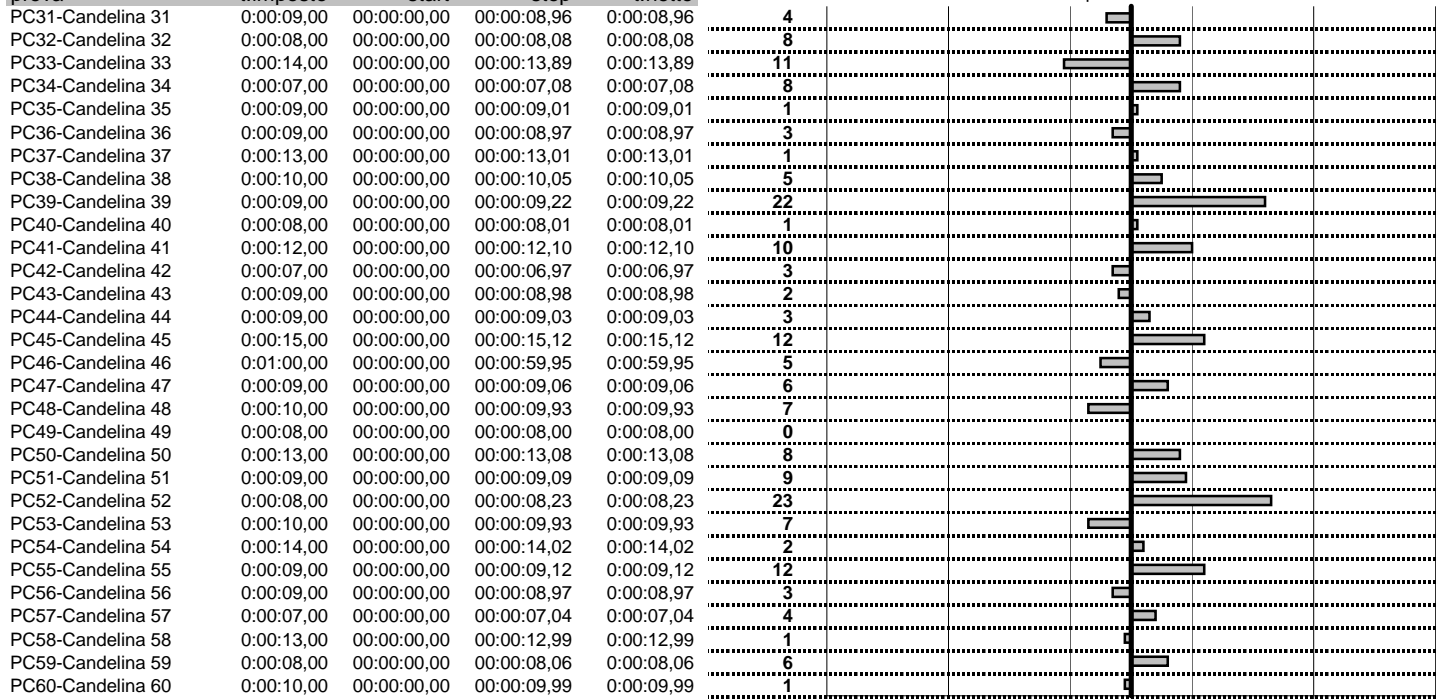

< < < < anticipo < > ritardo >> >> >

Elaborazione dati a cura di CRONOVITERBO