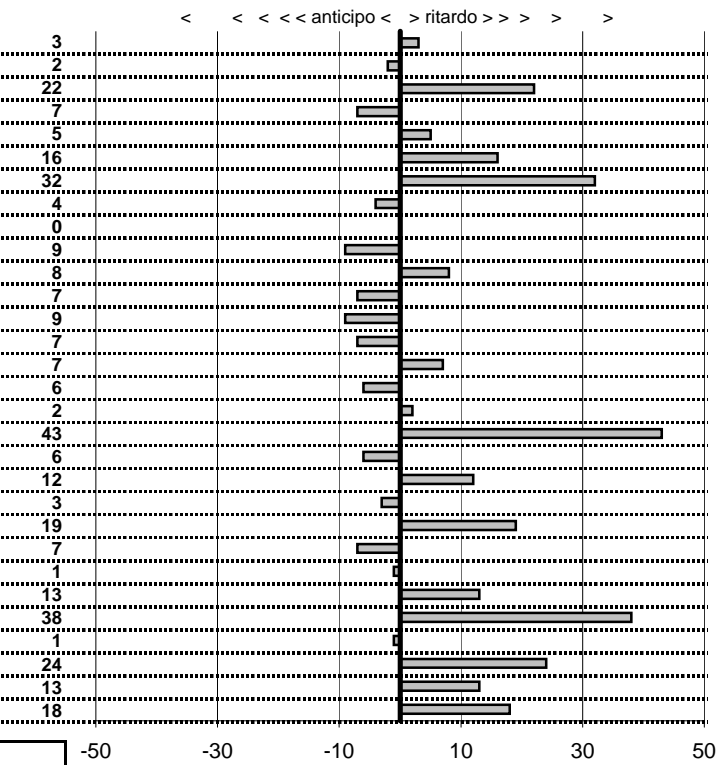

prova	t.imposto	start	stop	t.netto
PC31-Candelina 31	0:00:09,00	00:00:00,00	00:00:09,03	0:00:09,03
PC32-Candelina 32	0:00:08,00	00:00:00,00	00:00:07,98	0:00:07,98
PC33-Candelina 33	0:00:14,00	00:00:00,00	00:00:14,22	0:00:14,22
PC34-Candelina 34	0:00:07,00	00:00:00,00	00:00:06,93	0:00:06,93
PC35-Candelina 35	0:00:09,00	00:00:00,00	00:00:09,05	0:00:09,05
PC36-Candelina 36	0:00:09,00	00:00:00,00	00:00:09,16	0:00:09,16
PC37-Candelina 37	0:00:13,00	00:00:00,00	00:00:13,32	0:00:13,32
PC38-Candelina 38	0:00:10,00	00:00:00,00	00:00:09,96	0:00:09,96
PC39-Candelina 39	0:00:09,00	00:00:00,00	00:00:09,00	0:00:09,00
PC40-Candelina 40	0:00:08,00	00:00:00,00	00:00:07,91	0:00:07,91
PC41-Candelina 41	0:00:12,00	00:00:00,00	00:00:12,08	0:00:12,08
PC42-Candelina 42	0:00:07,00	00:00:00,00	00:00:06,93	0:00:06,93
PC43-Candelina 43	0:00:09,00	00:00:00,00	00:00:08,91	0:00:08,91
PC44-Candelina 44	0:00:09,00	00:00:00,00	00:00:08,93	0:00:08,93
PC45-Candelina 45	0:00:15,00	00:00:00,00	00:00:15,07	0:00:15,07
PC46-Candelina 46	0:01:00,00	00:00:00,00	00:00:59,94	0:00:59,94
PC47-Candelina 47	0:00:09,00	00:00:00,00	00:00:09,02	0:00:09,02
PC48-Candelina 48	0:00:10,00	00:00:00,00	00:00:10,43	0:00:10,43
PC49-Candelina 49	0:00:08,00	00:00:00,00	00:00:07,94	0:00:07,94
PC50-Candelina 50	0:00:13,00	00:00:00,00	00:00:13,12	0:00:13,12
PC51-Candelina 51	0:00:09,00	00:00:00,00	00:00:08,97	0:00:08,97
PC52-Candelina 52	0:00:08,00	00:00:00,00	00:00:08,19	0:00:08,19
PC53-Candelina 53	0:00:10,00	00:00:00,00	00:00:09,93	0:00:09,93
PC54-Candelina 54	0:00:14,00	00:00:00,00	00:00:13,99	0:00:13,99
PC55-Candelina 55	0:00:09,00	00:00:00,00	00:00:09,13	0:00:09,13
PC56-Candelina 56	0:00:09,00	00:00:00,00	00:00:09,38	0:00:09,38
PC57-Candelina 57	0:00:07,00	00:00:00,00	00:00:06,99	0:00:06,99
PC58-Candelina 58	0:00:13,00	00:00:00,00	00:00:13,24	0:00:13,24
PC59-Candelina 59	0:00:08,00	00:00:00,00	00:00:08,13	0:00:08,13
PC60-Candelina 60	0:00:10,00	00:00:00,00	00:00:10,18	0:00:10,18

Elaborazione dati a cura di CRONOVITERBO