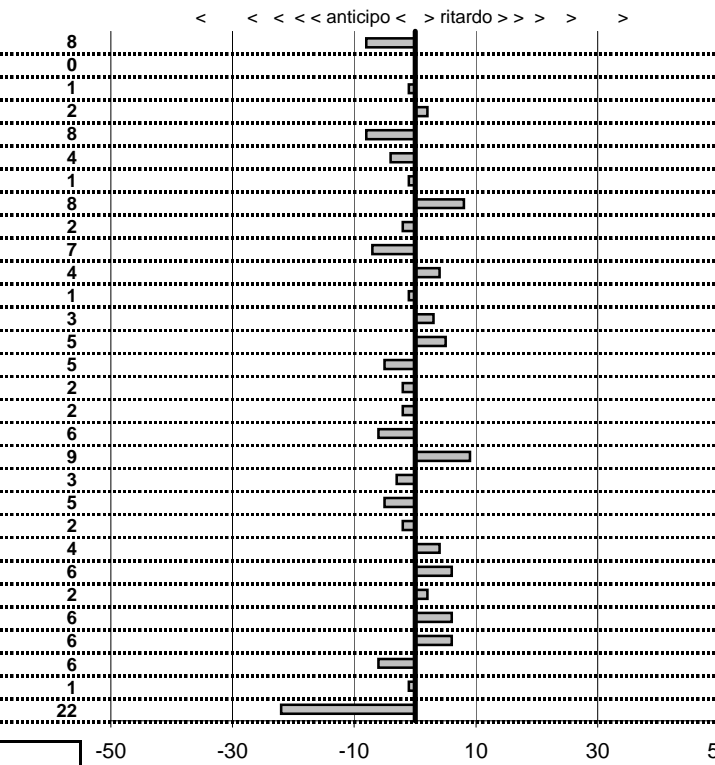

prova	t. imposto	start	stop	t. netto
PC31-Candelina 31	0:00:09,00	00:00:00,00	00:00:08,92	0:00:08,92
PC32-Candelina 32	0:00:08,00	00:00:00,00	00:00:08,00	0:00:08,00
PC33-Candelina 33	0:00:14,00	00:00:00,00	00:00:13,99	0:00:13,99
PC34-Candelina 34	0:00:07,00	00:00:00,00	00:00:07,02	0:00:07,02
PC35-Candelina 35	0:00:09,00	00:00:00,00	00:00:08,92	0:00:08,92
PC36-Candelina 36	0:00:09,00	00:00:00,00	00:00:08,96	0:00:08,96
PC37-Candelina 37	0:00:13,00	00:00:00,00	00:00:12,99	0:00:12,99
PC38-Candelina 38	0:00:10,00	00:00:00,00	00:00:10,08	0:00:10,08
PC39-Candelina 39	0:00:09,00	00:00:00,00	00:00:08,98	0:00:08,98
PC40-Candelina 40	0:00:08,00	00:00:00,00	00:00:07,93	0:00:07,93
PC41-Candelina 41	0:00:12,00	00:00:00,00	00:00:12,04	0:00:12,04
PC42-Candelina 42	0:00:07,00	00:00:00,00	00:00:06,99	0:00:06,99
PC43-Candelina 43	0:00:09,00	00:00:00,00	00:00:09,03	0:00:09,03
PC44-Candelina 44	0:00:09,00	00:00:00,00	00:00:09,05	0:00:09,05
PC45-Candelina 45	0:00:15,00	00:00:00,00	00:00:14,95	0:00:14,95
PC46-Candelina 46	0:01:00,00	00:00:00,00	00:00:59,98	0:00:59,98
PC47-Candelina 47	0:00:09,00	00:00:00,00	00:00:08,98	0:00:08,98
PC48-Candelina 48	0:00:10,00	00:00:00,00	00:00:09,94	0:00:09,94
PC49-Candelina 49	0:00:08,00	00:00:00,00	00:00:08,09	0:00:08,09
PC50-Candelina 50	0:00:13,00	00:00:00,00	00:00:12,97	0:00:12,97
PC51-Candelina 51	0:00:09,00	00:00:00,00	00:00:08,95	0:00:08,95
PC52-Candelina 52	0:00:08,00	00:00:00,00	00:00:07,98	0:00:07,98
PC53-Candelina 53	0:00:10,00	00:00:00,00	00:00:10,04	0:00:10,04
PC54-Candelina 54	0:00:14,00	00:00:00,00	00:00:14,06	0:00:14,06
PC55-Candelina 55	0:00:09,00	00:00:00,00	00:00:09,02	0:00:09,02
PC56-Candelina 56	0:00:09,00	00:00:00,00	00:00:09,06	0:00:09,06
PC57-Candelina 57	0:00:07,00	00:00:00,00	00:00:07,06	0:00:07,06
PC58-Candelina 58	0:00:13,00	00:00:00,00	00:00:12,94	0:00:12,94
PC59-Candelina 59	0:00:08,00	00:00:00,00	00:00:07,99	0:00:07,99
PC60-Candelina 60	0:00:10,00	00:00:00,00	00:00:09,78	0:00:09,78

Elaborazione dati a cura di CRONOVITERBO