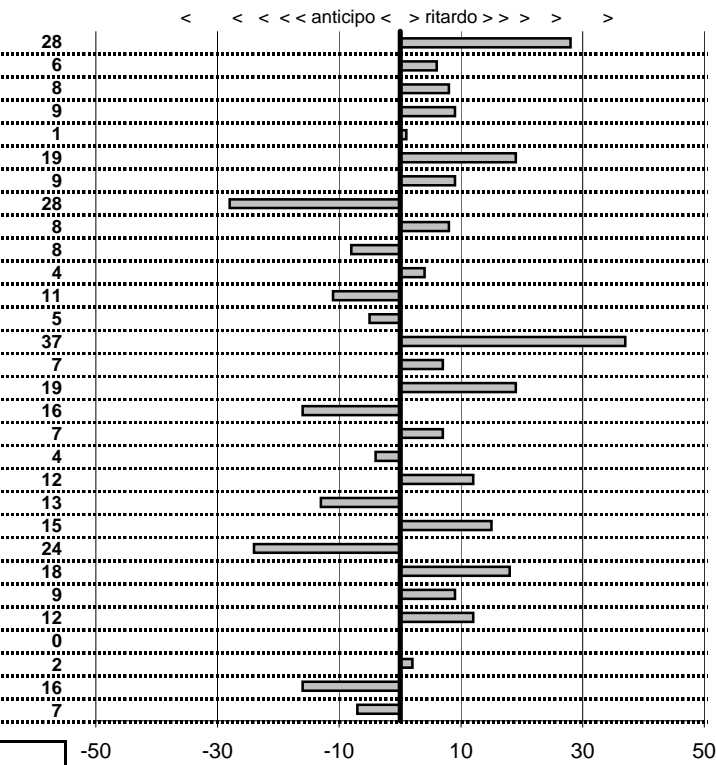

prova	t. imposto	start	stop	t. netto
PC31-Candelina 31	0:00:09,00	00:00:00,00	00:00:09,28	0:00:09,28
PC32-Candelina 32	0:00:08,00	00:00:00,00	00:00:08,06	0:00:08,06
PC33-Candelina 33	0:00:14,00	00:00:00,00	00:00:14,08	0:00:14,08
PC34-Candelina 34	0:00:07,00	00:00:00,00	00:00:07,09	0:00:07,09
PC35-Candelina 35	0:00:09,00	00:00:00,00	00:00:09,01	0:00:09,01
PC36-Candelina 36	0:00:09,00	00:00:00,00	00:00:09,19	0:00:09,19
PC37-Candelina 37	0:00:13,00	00:00:00,00	00:00:13,09	0:00:13,09
PC38-Candelina 38	0:00:10,00	00:00:00,00	00:00:09,72	0:00:09,72
PC39-Candelina 39	0:00:09,00	00:00:00,00	00:00:09,08	0:00:09,08
PC40-Candelina 40	0:00:08,00	00:00:00,00	00:00:07,92	0:00:07,92
PC41-Candelina 41	0:00:12,00	00:00:00,00	00:00:12,04	0:00:12,04
PC42-Candelina 42	0:00:07,00	00:00:00,00	00:00:06,89	0:00:06,89
PC43-Candelina 43	0:00:09,00	00:00:00,00	00:00:08,95	0:00:08,95
PC44-Candelina 44	0:00:09,00	00:00:00,00	00:00:09,37	0:00:09,37
PC45-Candelina 45	0:00:15,00	00:00:00,00	00:00:15,07	0:00:15,07
PC46-Candelina 46	0:01:00,00	00:00:00,00	00:01:00,19	0:01:00,19
PC47-Candelina 47	0:00:09,00	00:00:00,00	00:00:08,84	0:00:08,84
PC48-Candelina 48	0:00:10,00	00:00:00,00	00:00:10,07	0:00:10,07
PC49-Candelina 49	0:00:08,00	00:00:00,00	00:00:07,96	0:00:07,96
PC50-Candelina 50	0:00:13,00	00:00:00,00	00:00:13,12	0:00:13,12
PC51-Candelina 51	0:00:09,00	00:00:00,00	00:00:08,87	0:00:08,87
PC52-Candelina 52	0:00:08,00	00:00:00,00	00:00:08,15	0:00:08,15
PC53-Candelina 53	0:00:10,00	00:00:00,00	00:00:09,76	0:00:09,76
PC54-Candelina 54	0:00:14,00	00:00:00,00	00:00:14,18	0:00:14,18
PC55-Candelina 55	0:00:09,00	00:00:00,00	00:00:09,09	0:00:09,09
PC56-Candelina 56	0:00:09,00	00:00:00,00	00:00:09,12	0:00:09,12
PC57-Candelina 57	0:00:07,00	00:00:00,00	00:00:07,00	0:00:07,00
PC58-Candelina 58	0:00:13,00	00:00:00,00	00:00:13,02	0:00:13,02
PC59-Candelina 59	0:00:08,00	00:00:00,00	00:00:07,84	0:00:07,84
PC60-Candelina 60	0:00:10,00	00:00:00,00	00:00:09,93	0:00:09,93

Elaborazione dati a cura di CRONOVITERBO