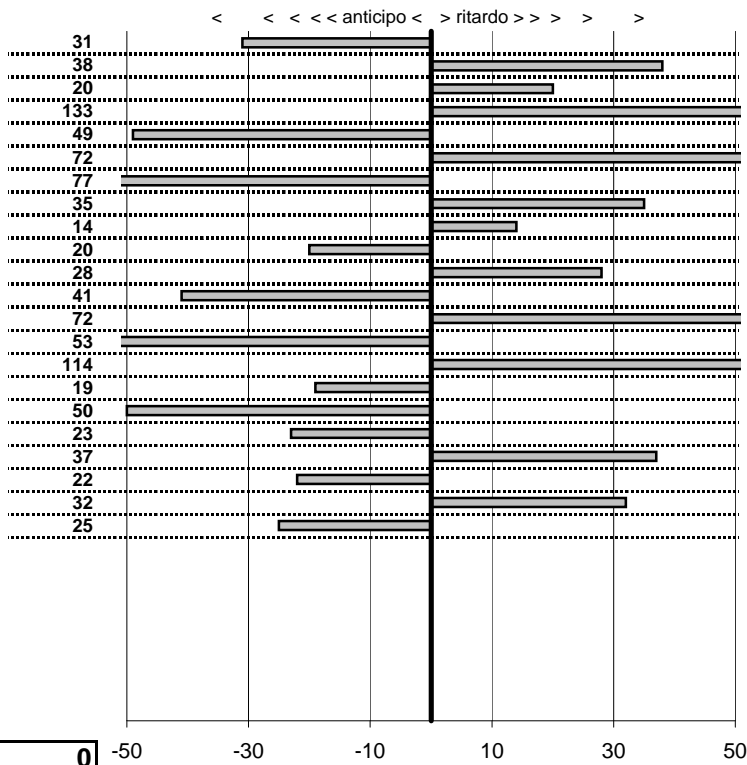

prova	t.imposto	start	stop	t.netto
PA1-Via Gramsci 1	0:00:07,00	10:52:57,82	10:53:04,51	0:00:06,69
PA2-Via Gramsci 2	0:00:06,00	10:53:04,51	10:53:10,89	0:00:06,38
PA3-Via Gramsci 3	0:00:08,00	10:53:10,89	10:53:19,09	0:00:08,20
PA4-Via Gramsci 4	0:00:07,00	10:53:19,09	10:53:27,42	0:00:08,33
PA5-Via Gramsci 5	0:00:09,00	10:53:27,42	10:53:35,93	0:00:08,51
PA6-Via Gramsci 6	0:00:06,00	10:53:35,93	10:53:42,65	0:00:06,72
PA7-P.zza della Vita 1	0:00:07,00	10:59:15,44	10:59:21,67	0:00:06,23
PA8-P.zza della Vita 2	0:00:11,00	10:59:21,67	10:59:33,02	0:00:11,35
PA9-P.zza della Vita 3	0:00:09,00	10:59:33,02	10:59:42,16	0:00:09,14
PA10-P.zza della Vita 4	0:00:10,00	10:59:42,16	10:59:51,96	0:00:09,80
PA11-P.zza della Vita 5	0:00:09,00	10:59:51,96	11:00:01,24	0:00:09,28
PA12-Via Gramsci 7	0:00:07,00	11:15:19,96	11:15:26,55	0:00:06,59
PA13-Via Gramsci 8	0:00:06,00	11:15:26,55	11:15:33,27	0:00:06,72
PA14-Via Gramsci 9	0:00:08,00	11:15:33,27	11:15:40,74	0:00:07,47
PA15-Via Gramsci 10	0:00:07,00	11:15:40,74	11:15:48,88	0:00:08,14
PA16-Via Gramsci 11	0:00:09,00	11:15:48,88	11:15:57,69	0:00:08,81
PA17-Via Gramsci 12	0:00:06,00	11:15:57,69	11:16:03,19	0:00:05,50
PA18-P.zza della Vita 6	0:00:07,00	11:24:38,03	11:24:44,80	0:00:06,77
PA19-P.zza della Vita 7	0:00:11,00	11:24:44,80	11:24:56,17	0:00:11,37
PA20-P.zza della Vita 8	0:00:09,00	11:24:56,17	11:25:04,95	0:00:08,78
PA21-P.zza della Vita 9	0:00:10,00	11:25:04,95	11:25:15,27	0:00:10,32
PA22-P.zza della Vita 10	0:00:09,00	11:25:15,27	11:25:24,02	0:00:08,75

SOMMA PENALITA' 1.005
MEDIA PENALITA' 45,7

ALTRE PENALITA' 0
TOTALE PENALITA' 1.005

Elaborazione dati a cura di CRONOVITERBO