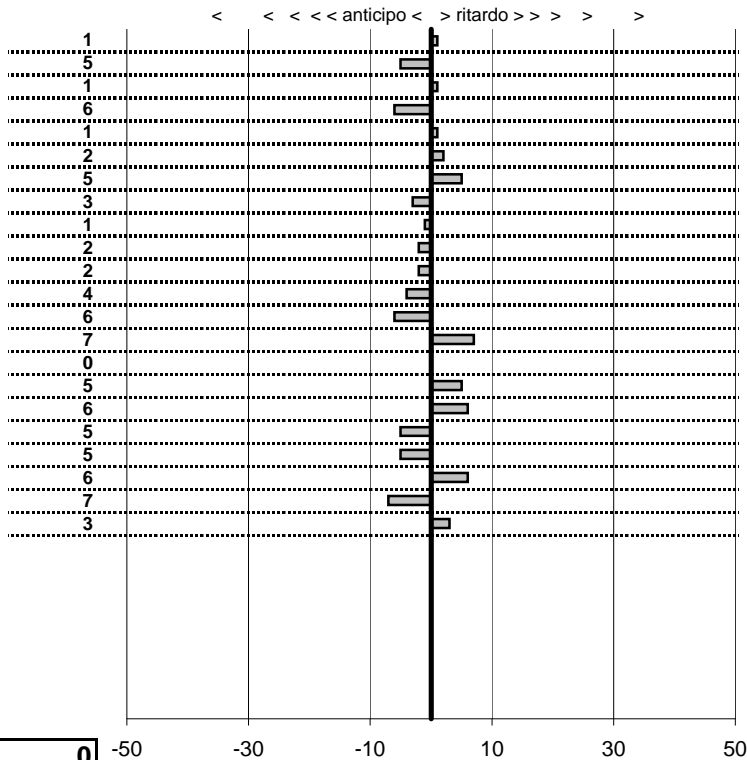

SOMMA PENALITA' 228
MEDIA PENALITA' 10,4

ALTRE PENALITA' 0
TOTALE PENALITA' 228

Elaborazione dati a cura di CRONOVITERBO

50

Etruria H.R.C.
1° Trofeo Comune di Latera
 Latera 03 Agosto 2014

tempi e classifiche disponibili su www.cronoviterbo.net

- Cronologi - Penalità - Statistiche -

CAPPELLA GIANLUCA		2
AUTOBIANCHI A 112 ABARTH		
1 in classifica		

prova	t.imposto	start	stop	t.netto
PA1-Via Gramsci 1	0:00:07,00	11:01:32,20	11:01:39,21	0:00:07,01
PA2-Via Gramsci 2	0:00:06,00	11:01:39,21	11:01:45,16	0:00:05,95
PA3-Via Gramsci 3	0:00:08,00	11:01:45,16	11:01:53,17	0:00:08,01
PA4-Via Gramsci 4	0:00:07,00	11:01:53,17	11:02:00,11	0:00:06,94
PA5-Via Gramsci 5	0:00:09,00	11:02:00,11	11:02:09,12	0:00:09,01
PA6-Via Gramsci 6	0:00:06,00	11:02:09,12	11:02:15,14	0:00:06,02
PA7-P.zza della Vita 1	0:00:07,00	11:15:32,29	11:15:39,34	0:00:07,05
PA8-P.zza della Vita 2	0:00:11,00	11:15:39,34	11:15:50,31	0:00:10,97
PA9-P.zza della Vita 3	0:00:09,00	11:15:50,31	11:15:59,30	0:00:08,99
PA10-P.zza della Vita 4	0:00:10,00	11:15:59,30	11:16:09,28	0:00:09,98
PA11-P.zza della Vita 5	0:00:09,00	11:16:09,28	11:16:18,26	0:00:08,98
PA12-Via Gramsci 7	0:00:07,00	11:26:08,22	11:26:15,18	0:00:06,96
PA13-Via Gramsci 8	0:00:06,00	11:26:15,18	11:26:21,12	0:00:05,94
PA14-Via Gramsci 9	0:00:08,00	11:26:21,12	11:26:29,19	0:00:08,07
PA15-Via Gramsci 10	0:00:07,00	11:26:29,19	11:26:36,19	0:00:07,00
PA16-Via Gramsci 11	0:00:09,00	11:26:36,19	11:26:45,24	0:00:09,05
PA17-Via Gramsci 12	0:00:06,00	11:26:45,24	11:26:51,30	0:00:06,06
PA18-P.zza della Vita 6	0:00:07,00	11:42:44,35	11:42:51,30	0:00:06,95
PA19-P.zza della Vita 7	0:00:11,00	11:42:51,30	11:43:02,25	0:00:10,95
PA20-P.zza della Vita 8	0:00:09,00	11:43:02,25	11:43:11,31	0:00:09,06
PA21-P.zza della Vita 9	0:00:10,00	11:43:11,31	11:43:21,24	0:00:09,93
PA22-P.zza della Vita 10	0:00:09,00	11:43:21,24	11:43:30,27	0:00:09,03