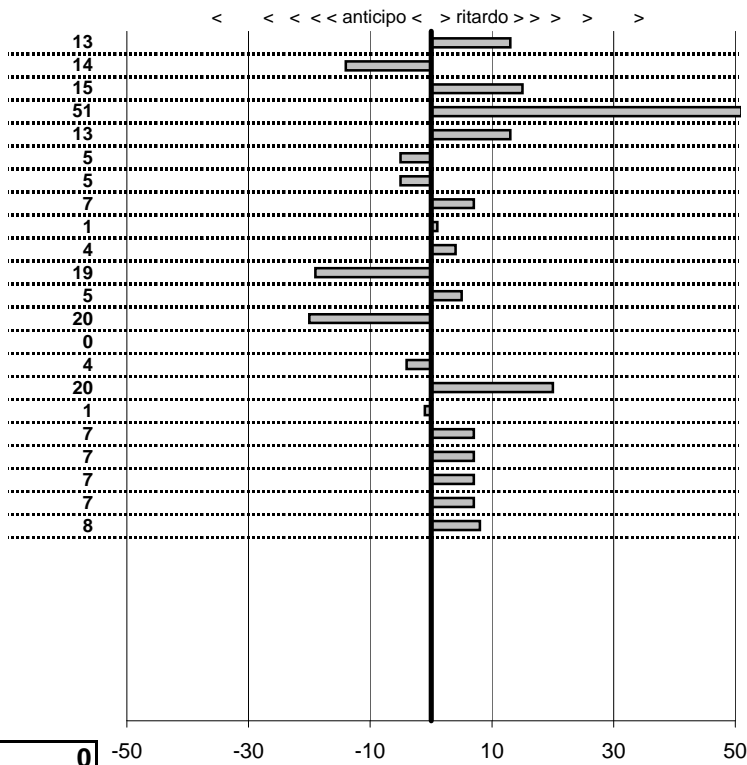

prova	t.imposto	start	stop	t.netto
PA1-Via Gramsci 1	0:00:07,00	11:06:26,86	11:06:33,99	0:00:07,13
PA2-Via Gramsci 2	0:00:06,00	11:06:33,99	11:06:39,85	0:00:05,86
PA3-Via Gramsci 3	0:00:08,00	11:06:39,85	11:06:48,00	0:00:08,15
PA4-Via Gramsci 4	0:00:07,00	11:06:48,00	11:06:55,51	0:00:07,51
PA5-Via Gramsci 5	0:00:09,00	11:06:55,51	11:07:04,64	0:00:09,13
PA6-Via Gramsci 6	0:00:06,00	11:07:04,64	11:07:10,59	0:00:05,95
PA7-P.zza della Vita 1	0:00:07,00	11:10:38,33	11:10:45,28	0:00:06,95
PA8-P.zza della Vita 2	0:00:11,00	11:10:45,28	11:10:56,35	0:00:11,07
PA9-P.zza della Vita 3	0:00:09,00	11:10:56,35	11:11:05,36	0:00:09,01
PA10-P.zza della Vita 4	0:00:10,00	11:11:05,36	11:11:15,40	0:00:10,04
PA11-P.zza della Vita 5	0:00:09,00	11:11:15,40	11:11:24,21	0:00:08,81
PA12-Via Gramsci 7	0:00:07,00	11:27:24,80	11:27:31,85	0:00:07,05
PA13-Via Gramsci 8	0:00:06,00	11:27:31,85	11:27:37,65	0:00:05,80
PA14-Via Gramsci 9	0:00:08,00	11:27:37,65	11:27:45,65	0:00:08,00
PA15-Via Gramsci 10	0:00:07,00	11:27:45,65	11:27:52,61	0:00:06,96
PA16-Via Gramsci 11	0:00:09,00	11:27:52,61	11:28:01,81	0:00:09,20
PA17-Via Gramsci 12	0:00:06,00	11:28:01,81	11:28:07,80	0:00:05,99
PA18-P.zza della Vita 6	0:00:07,00	00:00:00,00	00:00:07,07	0:00:07,07
PA19-P.zza della Vita 7	0:00:11,00	00:00:00,00	00:00:11,07	0:00:11,07
PA20-P.zza della Vita 8	0:00:09,00	00:00:00,00	00:00:09,07	0:00:09,07
PA21-P.zza della Vita 9	0:00:10,00	00:00:00,00	00:00:10,07	0:00:10,07
PA22-P.zza della Vita 10	0:00:09,00	00:00:00,00	00:00:09,08	0:00:09,08

SOMMA PENALITA'	233
MEDIA PENALITA'	10,6

ALTRE PENALITA'	0
TOTALE PENALITA'	233

Elaborazione dati a cura di CRONOVITERBO