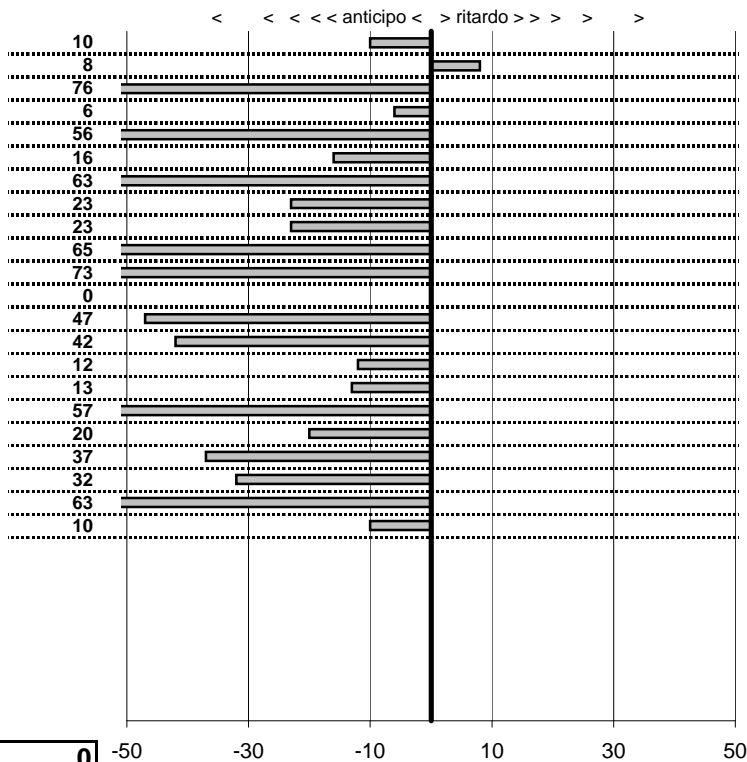

prova	t.imposto	start	stop	t.netto
PA1-Via Gramsci 1	0:00:07,00	11:09:04,82	11:09:11,72	0:00:06,90
PA2-Via Gramsci 2	0:00:06,00	11:09:11,72	11:09:17,80	0:00:06,08
PA3-Via Gramsci 3	0:00:08,00	11:09:17,80	11:09:25,04	0:00:07,24
PA4-Via Gramsci 4	0:00:07,00	11:09:25,04	11:09:31,98	0:00:06,94
PA5-Via Gramsci 5	0:00:09,00	11:09:31,98	11:09:40,42	0:00:08,44
PA6-Via Gramsci 6	0:00:06,00	11:09:40,42	11:09:46,26	0:00:05,84
PA7-P.zza della Vita 1	0:00:07,00	11:16:34,26	11:16:40,63	0:00:06,37
PA8-P.zza della Vita 2	0:00:11,00	11:16:40,63	11:16:51,40	0:00:10,77
PA9-P.zza della Vita 3	0:00:09,00	11:16:51,40	11:17:00,17	0:00:08,77
PA10-P.zza della Vita 4	0:00:10,00	11:17:00,17	11:17:09,52	0:00:09,35
PA11-P.zza della Vita 5	0:00:09,00	11:17:09,52	11:17:17,79	0:00:08,27
PA12-Via Gramsci 7	0:00:07,00	11:28:23,49	11:28:30,49	0:00:07,00
PA13-Via Gramsci 8	0:00:06,00	11:28:30,49	11:28:36,02	0:00:05,53
PA14-Via Gramsci 9	0:00:08,00	11:28:36,02	11:28:43,60	0:00:07,58
PA15-Via Gramsci 10	0:00:07,00	11:28:43,60	11:28:50,48	0:00:06,88
PA16-Via Gramsci 11	0:00:09,00	11:28:50,48	11:28:59,35	0:00:08,87
PA17-Via Gramsci 12	0:00:06,00	11:28:59,35	11:29:04,78	0:00:05,43
PA18-P.zza della Vita 6	0:00:07,00	11:43:47,21	11:43:54,01	0:00:06,80
PA19-P.zza della Vita 7	0:00:11,00	11:43:54,01	11:44:04,64	0:00:10,63
PA20-P.zza della Vita 8	0:00:09,00	11:44:04,64	11:44:13,32	0:00:08,68
PA21-P.zza della Vita 9	0:00:10,00	11:44:13,32	11:44:22,69	0:00:09,37
PA22-P.zza della Vita 10	0:00:09,00	11:44:22,69	11:44:31,59	0:00:08,90

SOMMA PENALITA'	752
MEDIA PENALITA'	34,2

ALTRE PENALITA'	0
TOTALE PENALITA'	752

Elaborazione dati a cura di CRONOVITERBO